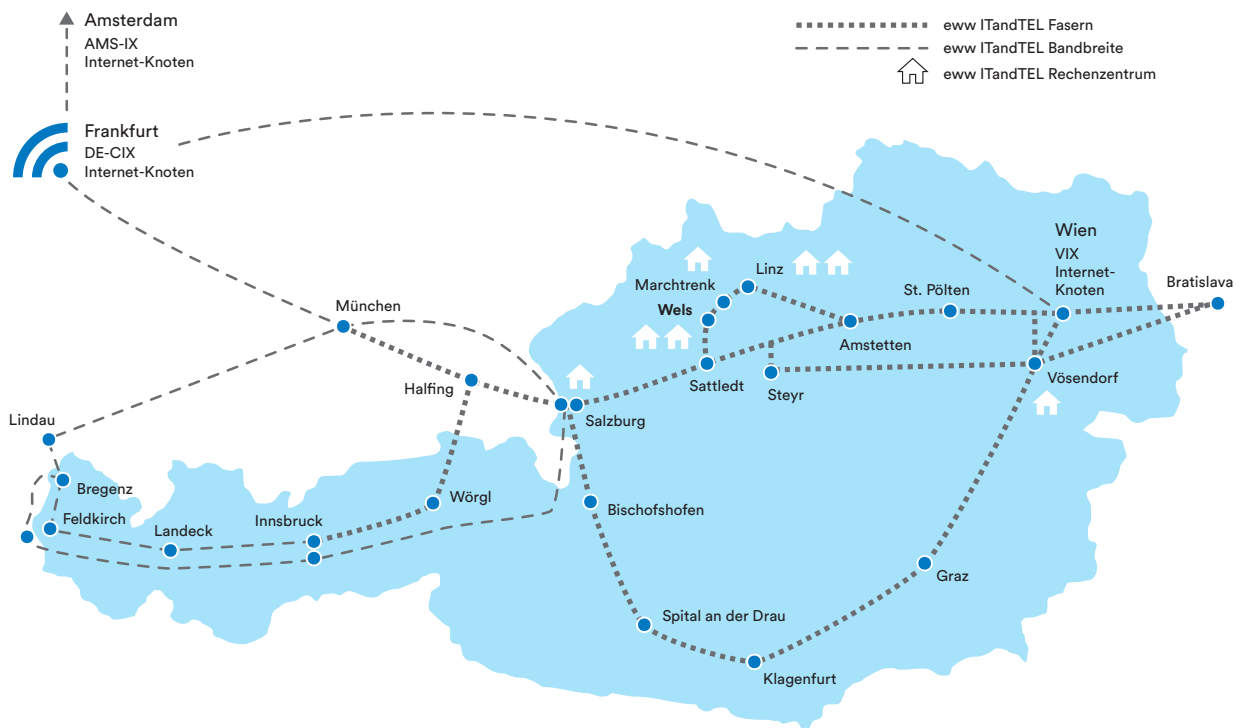

GLASFASERPOWER – Mit 100 Gigabit pro Sekunde durchs Netz.

Unser eigenes Multi 100 Gbit/s Glasfasernetz erstreckt sich über ganz Österreich und darüber hinaus in die anliegenden Nachbarländer.

“

„Im Leben kommt es auf die richtigen Verbindungen an – so auch im Internet und in der Standortvernetzung. Wir bringen unsere Fiber-Power direkt zu Ihnen.“

KONTAKT

Ing. Jörg Rabmayr, MBA
Abteilungsleiter IKT-Services

+43 7242 9396-7100
info@itandtel.at

IHRE VORTEILE AUF EINEN BLICK

Unser eigenes **Multi 100 Gbit/s Backbone-Netz** erstreckt sich über ganz Österreich und darüber hinaus in die anliegenden Nachbarländer. Seine Ring-Strukturen ermöglichen einen unterbrechungsfreien Datenverkehr. Dieses Hochleistungsnetz ist unsere starke Basis für Ihre maßgeschneiderten Lösungen zur redundanten Standortvernetzung.

Davon profitieren Sie:

- schnelle Datenübertragung
- fix zugewiesene Bandbreite
- hochverfügbare Internetanbindung
- synchroner Up- & Download
- hochsichere Datenverbindungen
- jederzeit erweiterbar
- Nutzung weiterer eww ITandTEL Dienstleistungen

LEISTUNGSMERKMALE

- Protected 100 Gbit/s Backbone-Netz
- Glasfasernetz in Österreich und über die Grenzen hinaus
- Direkte Anbindung an Europas größte Knotenpunkte (Frankfurt, Amsterdam)
- nationaler und internationaler Glasfasernetzausbau
- Übergabeschnittstellen SDH-Technologie
- Kostenersparnis durch LWL-Leitungsupgrade ohne technische Änderungen
- redundante Anbindung an eigene ISO/ICE 27001 zertifizierte Rechenzentren
- unterbrechungsfreier Betrieb durch Ring-Strukturen
- LWL-Übertragungspunkt im eigenen Firmengebäude