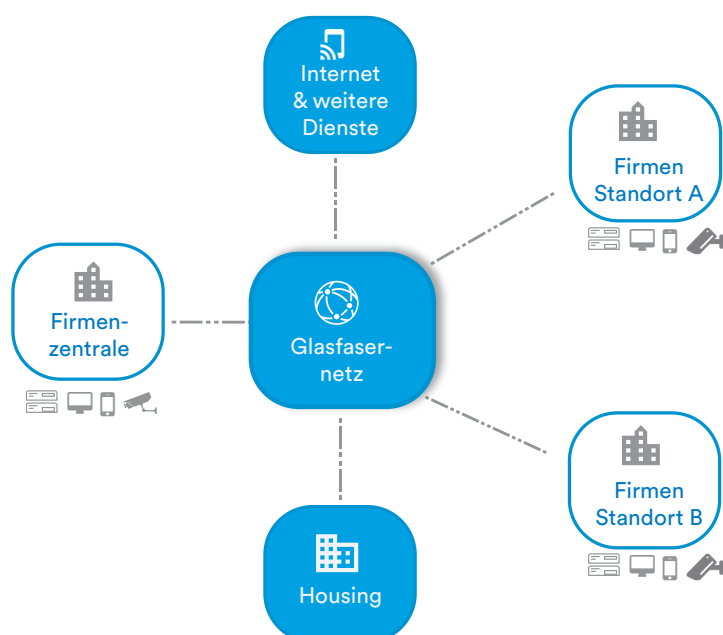

GLASFASERPOWER – Mit 100 Gigabit pro Sekunde durchs Netz.

Unser eigenes Multi 100 Gbit/s Glasfasernetz erstreckt sich über ganz Österreich und darüber hinaus in die anliegenden Nachbarländer.

“

„Im Leben kommt es auf die richtigen Verbindungen an – so auch im Internet und in der Standortvernetzung. Wir bringen unsere Fiber-Power direkt zu Ihnen.“

KONTAKT

Ing. Jörg Rabmayr, MBA
Abteilungsleiter IKT-Services

+43 7242 9396-7100
info@itandtel.at

IHRE VORTEILE AUF EINEN BLICK

Unser eigenes **Multi 100 Gbit/s Backbone-Netz** erstreckt sich über ganz Österreich und darüber hinaus in die anliegenden Nachbarländer. Seine Ring-Strukturen ermöglichen einen unterbrechungsfreien Datenverkehr. Dieses Hochleistungsnetz ist unsere starke Basis für Ihre maßgeschneiderten Lösungen zur redundanten Standortvernetzung.

Davon profitieren Sie:

- schnelle Datenübertragung
- fix zugewiesene Bandbreite
- hochverfügbare Internetanbindung
- synchroner Up- & Download
- hochsichere Datenverbindungen
- jederzeit erweiterbar
- Nutzung weiterer eww ITandTEL Dienstleistungen