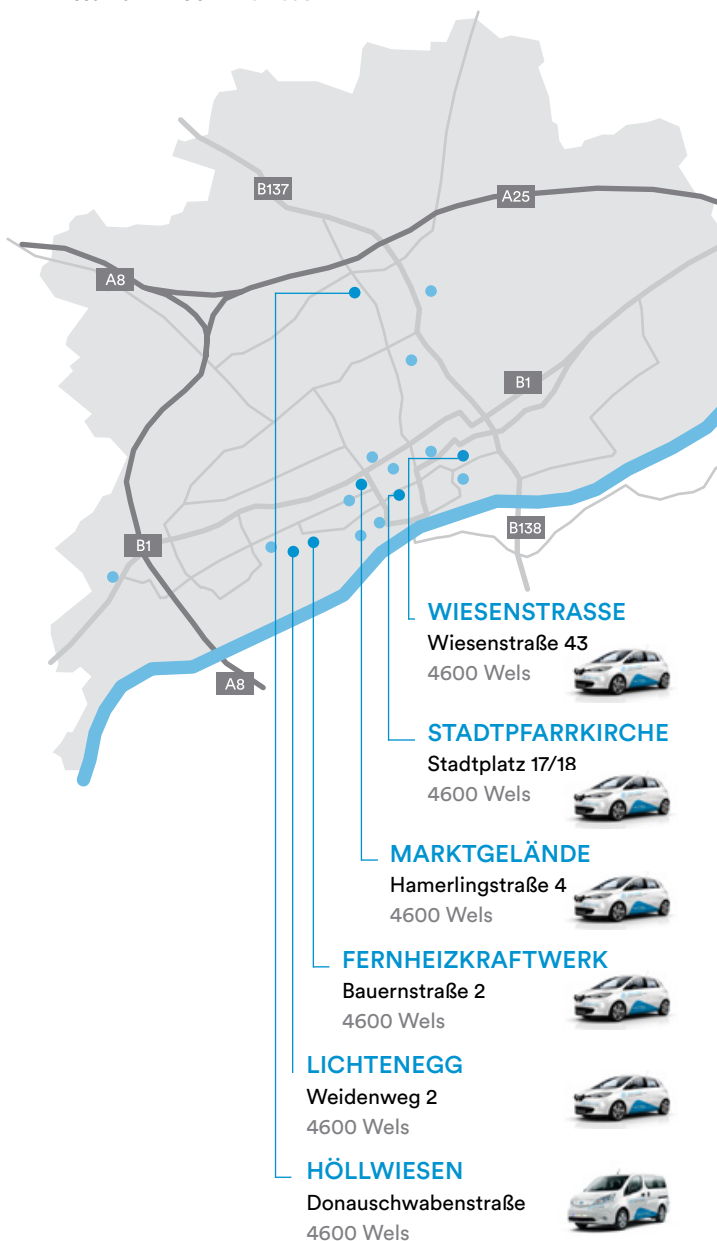

DIE STANDORTE UND FAHRZEUGE

5 × Renault Zoe – Kompaktklasse

1 × Nissan e-NV200 – Kleinbus