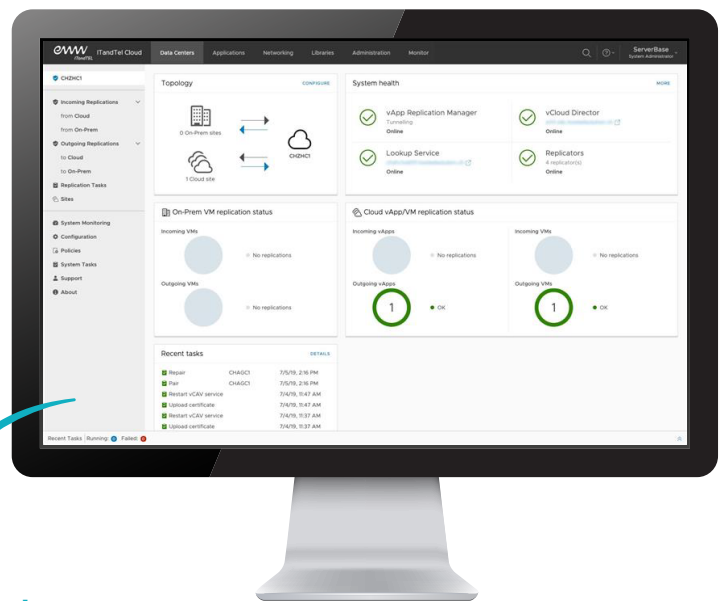

# Private-Cloud-Services – Maximale Flexibilität Ihre Anforderungen

Sie sind High Performer und legen höchsten Wert auf Datensicherheit und Verfügbarkeit? Sie möchten Ihre Compute-Ressourcen und den Speicherplatz nach Ihren Anforderungen selbständig und autark steuern? Dann ist die Private-Cloud von eww ITandTEL genau das Richtige für Sie und Ihr Unternehmen.

## Ihre Vorteile:

- ✓ Self-Service-Portal
- ✓ Jederzeit Zugriff auf Ihre Systeme
- ✓ Verwaltung Ihrer gehosteten vServer bei eww ITandTEL
- ✓ Management als wären die Server bei Ihnen Vorort
- ✓ Betrieb Ihrer IT-Ressourcen in unseren zertifizierten Rechenzentren

**Nutzen Sie unser Self-Service-Portal zur Verwaltung & Erstellung Ihrer vServer-Instanzen!**

## JEDERZEIT UND VON ÜBERALL ZUGRIFF AUF IHRE SYSTEME

Mit dem eww ITandTEL „vCloud Director“ verwalten Sie alle Ihre Umgebungen unter einer Oberfläche. Private-Cloud und On-Premise-Lösungen lassen sich somit unter einem Tool verwalten. Erstellen, erweitern, löschen von Ihren virtuellen Server. Das bedeutet: **maximale Flexibilität.**