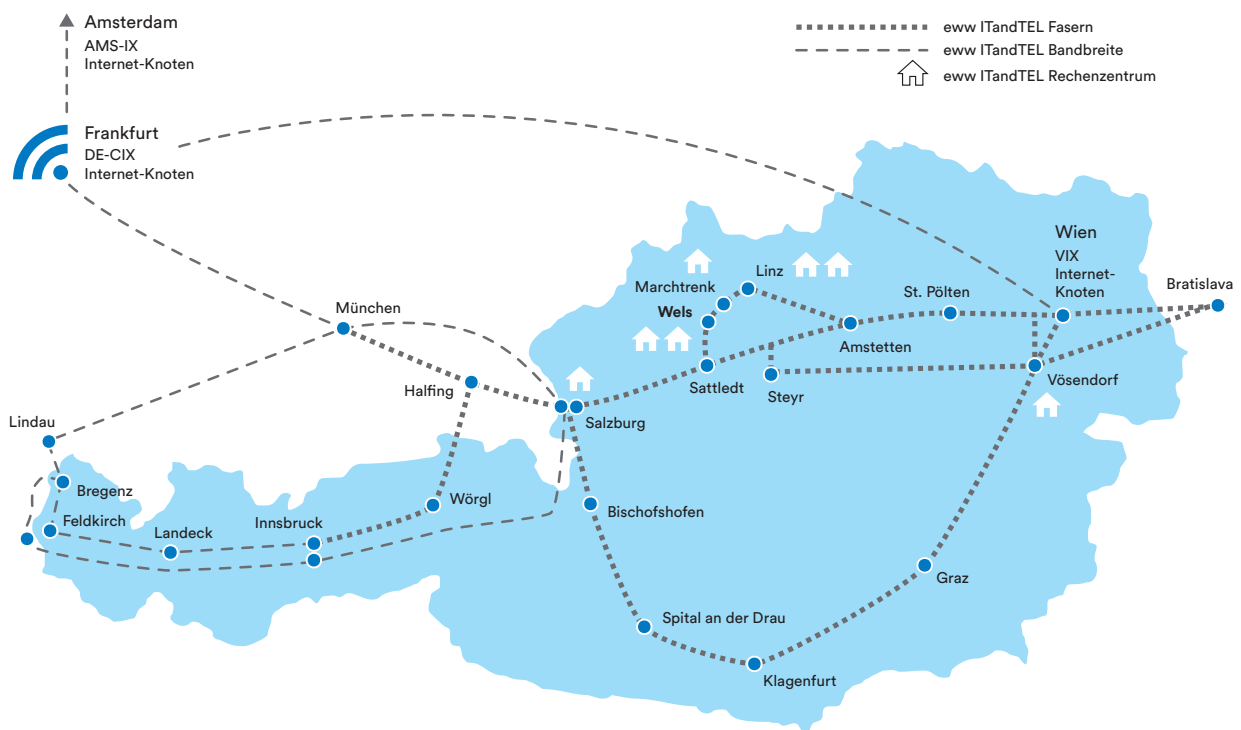

GLASFASERPOWER – Mit 100 Gigabit pro Sekunde durchs Netz.

Unser eigenes Multi 100 Gbit/s Glasfasernetz erstreckt sich über ganz Österreich und darüber hinaus in die anliegenden Nachbarländer.

“

„Im Leben kommt es auf die richtigen Verbindungen an – so auch im Internet und in der Standortvernetzung. Wir bringen unsere Fiber-Power direkt zu Ihnen.“

KONTAKT

Ing. Jörg Rabmayr, MBA
Abteilungsleiter IKT-Services

+43 7242 9396-7100
info@itandtel.at

IHRE VORTEILE AUF EINEN BLICK

Unser eigenes **Multi 100 Gbit/s Backbone-Netz** erstreckt sich über ganz Österreich und darüber hinaus in die anliegenden Nachbarländer. Seine Ring-Strukturen ermöglichen einen unterbrechungsfreien Datenverkehr. Dieses Hochleistungsnetz ist unsere starke Basis für Ihre maßgeschneiderten Lösungen zur redundanten Standortvernetzung.

Davon profitieren Sie:

- Schnelle Datenübertragung
- Fix zugewiesene Bandbreite
- Hochverfügbare Internetanbindung
- Synchroner Up- & Download
- Hochsichere Datenverbindungen
- Jederzeit erweiterbar
- Nutzung weiterer eww ITandTEL Dienstleistungen

LEISTUNGSMERKMALE

- Protected 100 Gbit/s Backbone-Netz
- Glasfasernetz in Österreich und über die Grenzen hinaus
- Direkte Anbindung an Europas größte Knotenpunkte (Frankfurt, Amsterdam)
- Nationaler und internationaler Glasfasernetzausbau
- Übergabeschnittstellen SDH-Technologie
- Kostenersparnis durch LWL-Leitungsupgrade ohne technische Änderungen
- Redundante Anbindung an eigene ISO/ICE 27001 zertifizierte Rechenzentren
- Unterbrechungsfreier Betrieb durch Ring-Strukturen
- LWL-Übertragungspunkt im eigenen Firmengebäude