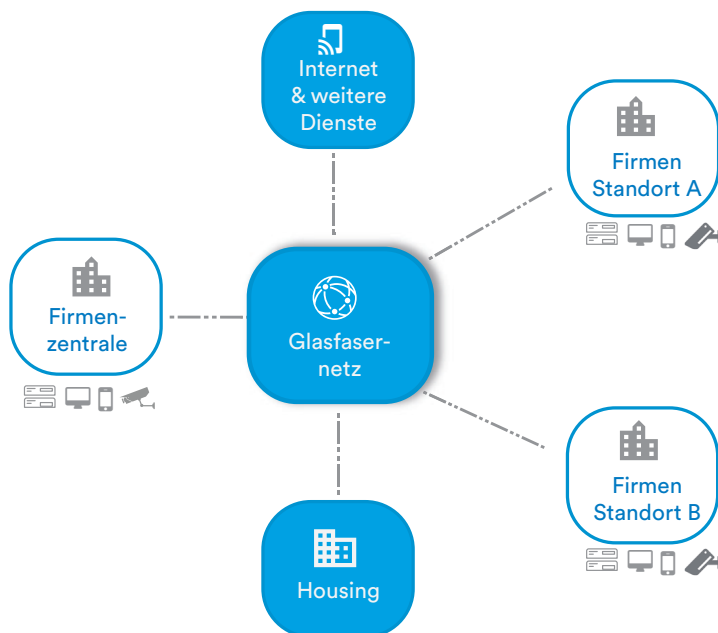

GLASFASERPOWER – Mit 100 Gigabit pro Sekunde durchs Netz.

Unser eigenes Multi 100 Gbit/s Glasfasernetz erstreckt sich über ganz Österreich und darüber hinaus in die anliegenden Nachbarländer.

“

„Im Leben kommt es auf die richtigen Verbindungen an – so auch im Internet und in der Standortvernetzung. Wir bringen unsere Fiber-Power direkt zu Ihnen.“

KONTAKT

Ing. Jörg Rabmayr, MBA
Abteilungsleiter IKT-Services

+43 7242 9396-7100
info@itandtel.at

IHRE VORTEILE AUF EINEN BLICK

Unser eigenes **Multi 100 Gbit/s Backbone-Netz** erstreckt sich über ganz Österreich und darüber hinaus in die anliegenden Nachbarländer. Seine Ring-Strukturen ermöglichen einen unterbrechungsfreien Datenverkehr. Dieses Hochleistungsnetz ist unsere starke Basis für Ihre maßgeschneiderten Lösungen zur redundanten Standortvernetzung.

Davon profitieren Sie:

- Schnelle Datenübertragung
- Fix zugewiesene Bandbreite
- Hochverfügbare Internetanbindung
- Synchroner Up- & Download
- Hochsichere Datenverbindungen
- Jederzeit erweiterbar
- Nutzung weiterer eww ITandTEL Dienstleistungen