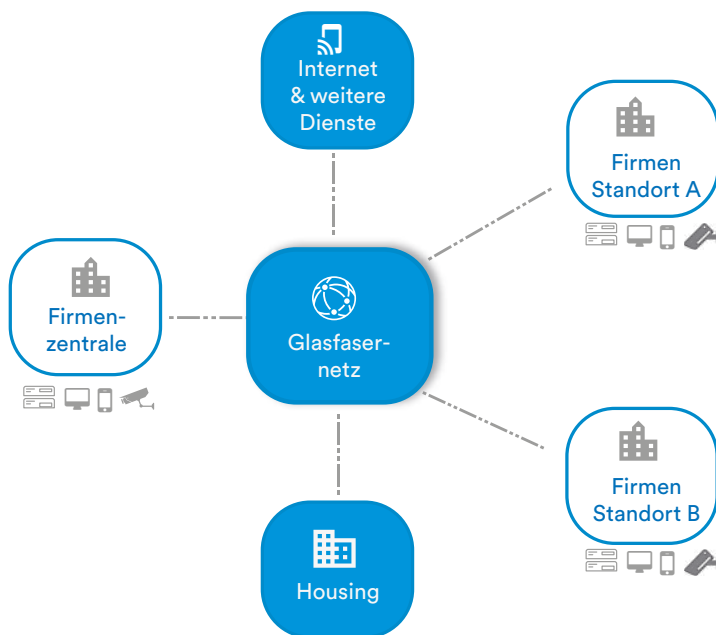

GLASFASERPOWER – Mit 100 Gigabit pro Sekunde durchs Netz.

Unser eigenes Multi 100 Gbit/s Glasfasernetz erstreckt sich über ganz Österreich und darüber hinaus in die anliegenden Nachbarländer.

“

„Im Leben kommt es auf die richtigen Verbindungen an – so auch im Internet und in der Standortvernetzung. Wir bringen unsere Fiber-Power direkt zu Ihnen.“

KONTAKT

eww ag | ITandTEL
Knorrstrasse 10
4600 Wels

T +43 7242 9000-7100
info@itandtel.at
itandtel.at

IHRE VORTEILE AUF EINEN BLICK

Unser eigenes **Multi 100 Gbit/s Backbone-Netz** erstreckt sich über ganz Österreich und darüber hinaus in die anliegenden Nachbarländer. Seine Ring-Strukturen ermöglichen einen unterbrechungsfreien Datenverkehr. Dieses Hochleistungsnetz ist unsere starke Basis für Ihre maßgeschneiderten Lösungen zur redundanten Standortvernetzung.

Davon profitieren Sie:

- Schnelle Datenübertragung
- Fix zugewiesene Bandbreite
- Hochverfügbare Internetanbindung
- Synchroner Up- & Download
- Hochsichere Datenverbindungen
- Jederzeit erweiterbar
- Nutzung weiterer eww ITandTEL Dienstleistungen