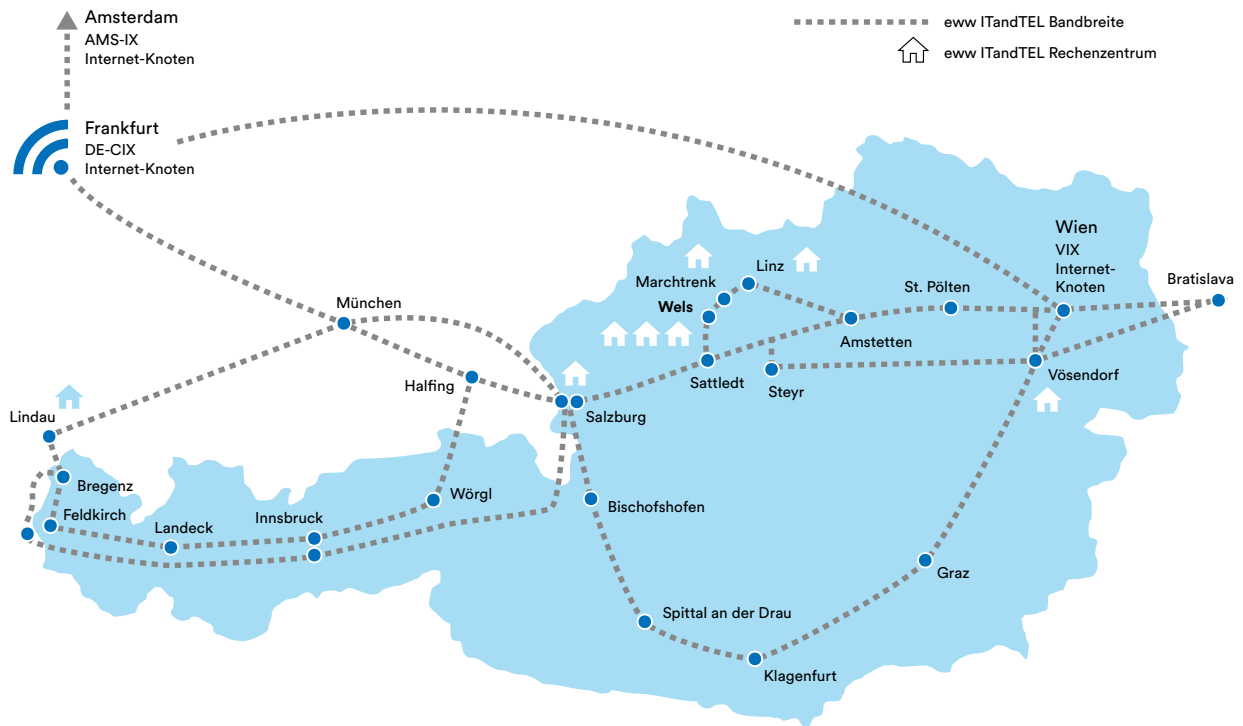

GLASFASERPOWER – Mit 100 Gigabit pro Sekunde durchs Netz.

Unser eigenes Multi 100 Gbit/s Glasfasernetz erstreckt sich über ganz Österreich und darüber hinaus in die anliegenden Nachbarländer.

“

„Im Leben kommt es auf die richtigen Verbindungen an – so auch im Internet und in der Standortvernetzung. Wir bringen unsere Fiber-Power direkt zu Ihnen.“

KONTAKT

eww ag | ITandTEL
Knorrstrasse 10
4600 Wels

T +43 7242 9000-7100
info@itandtel.at
itandtel.at

IHRE VORTEILE AUF EINEN BLICK

Unser eigenes **Multi 100 Gbit/s Backbone-Netz** erstreckt sich über ganz Österreich und darüber hinaus in die anliegenden Nachbarländer. Seine Ring-Strukturen ermöglichen einen unterbrechungsfreien Datenverkehr. Dieses Hochleistungsnetz ist unsere starke Basis für Ihre maßgeschneiderten Lösungen zur redundanten Standortvernetzung.

Davon profitieren Sie:

- Schnelle Datenübertragung
- Fix zugewiesene Bandbreite
- Hochverfügbare Internetanbindung
- Synchroner Up- & Download
- Hochsichere Datenverbindungen
- Jederzeit erweiterbar
- Nutzung weiterer eww ITandTEL Dienstleistungen

LEISTUNGSMERKMALE

- Protected 100 Gbit/s Backbone-Netz
- Glasfasernetz in Österreich und über die Grenzen hinaus
- Direkte Anbindung an Europas größte Knotenpunkte (Frankfurt, Amsterdam)
- Nationaler und internationaler Glasfasernetzausbau
- Übergabeschnittstellen SDH-Technologie
- Kostenersparnis durch LWL-Leitungsupgrade ohne technische Änderungen
- Redundante Anbindung an eigene ISO/ICE 27001 zertifizierte Rechenzentren
- Unterbrechungsfreier Betrieb durch Ring-Strukturen
- LWL-Übertragungspunkt im eigenen Firmengebäude