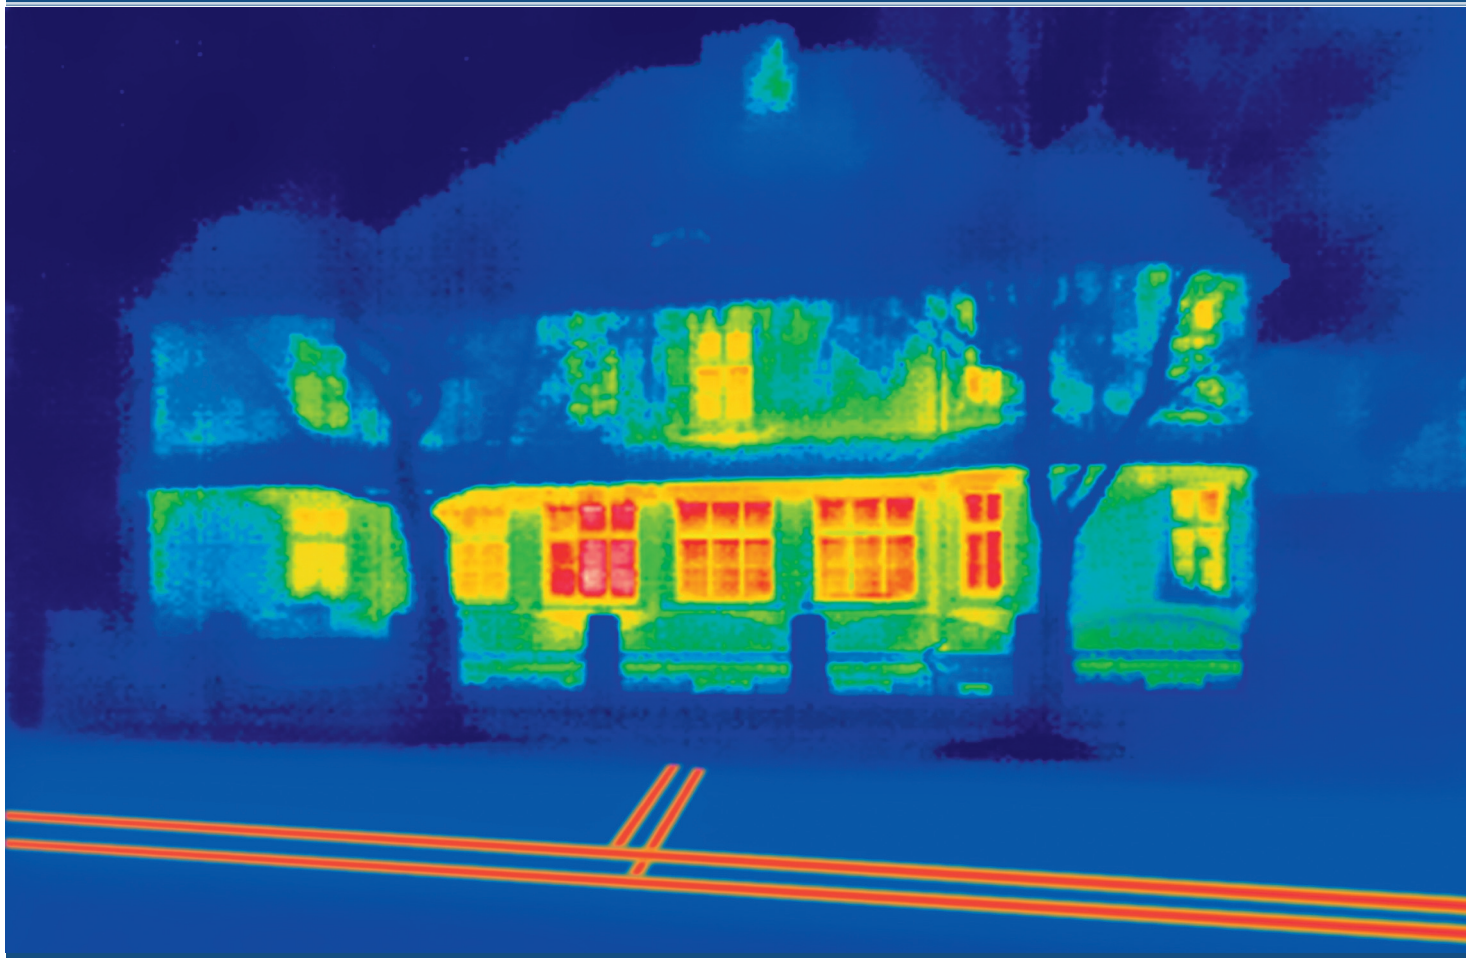

Haben Sie gewusst, dass

das E-Werk Wels Fernwärme für Raumheizung und Warmwasseraufbereitung an ca. 8.000 Welser Haushalte völlig sauber und unsichtbar über ein 35 km langes Rohrnetz transportiert? 24^h rund um die Uhr!

Das Leistungsspektrum der Fernwärmeversorgung Wels:

- Errichtung, Wartung und Instandhaltung von Fernwärme-Übergabestationen
- Energieanalyse für optimale Wirtschaftlichkeit mittels Wärmebedarfsberechnung
- 24^h Störungsdienst rund um die Uhr